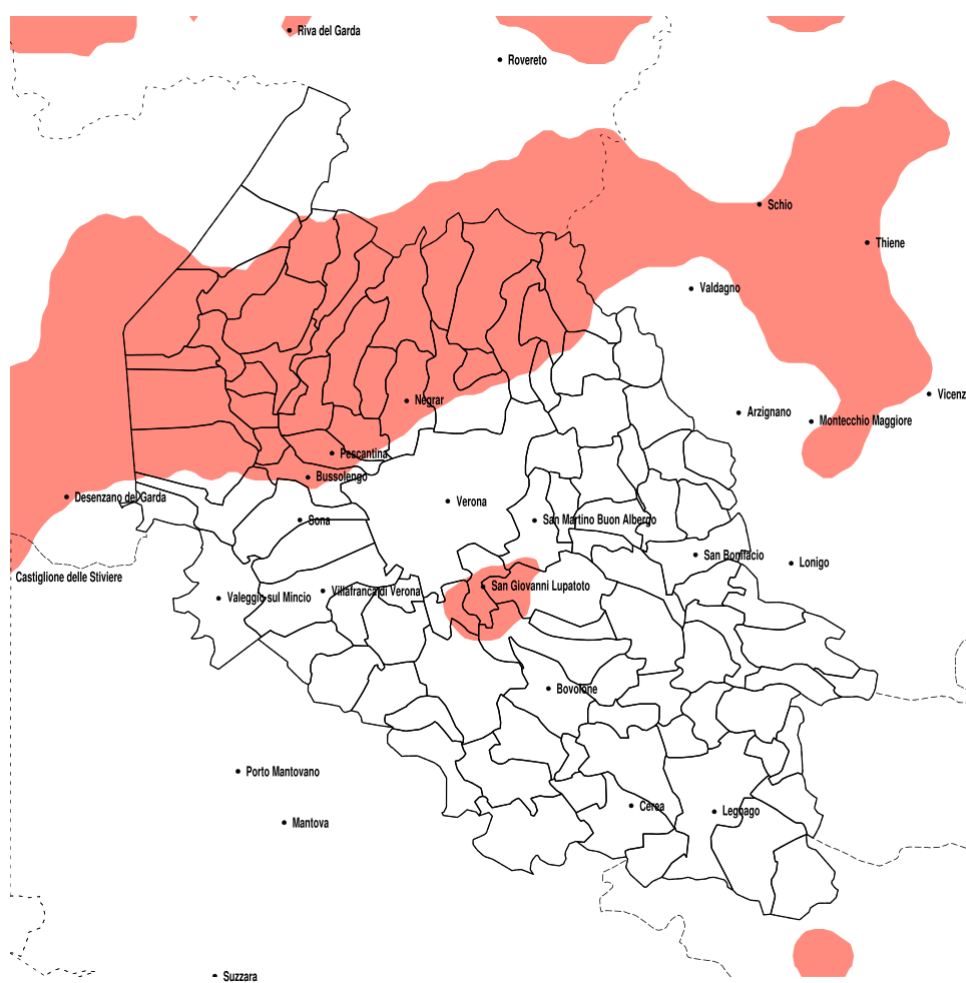

SERVIZIO DI ALLERTA AUTOMATICA EX POST

Vento forte nella provincia di Verona del 12-09-2017

Mappa della provincia con evidenziati eventuali superamenti della soglia (in rosso)

Radarmeteo s.r.l.

via IV Novembre, 119 - 35020, Due Carrare (PD) - Italia

Tel. e Fax: (+39) 049 9125902 - Email: assistenza@radarmeteo.com - Web: www.radarmeteo.com

Raffica massima del vento (km/h)				
Comune	max	media	min	Porz. com.
Affi	77	74	70	100%
Bardolino	78	69	64	100%
Bosco Chiesanuova	72	69	63	100%
Brentino Belluno	75	60	50	100%
Bussolengo	63	52	43	67%
Buttapietra	57	50	43	56%
Caprino Veronese	70	58	50	100%
Cavaion Veronese	82	78	76	100%
Cerro Veronese	64	59	55	100%
Costermano sul Garda	72	64	56	100%
Dolce	85	73	58	100%
Erbezzo	75	69	60	100%
Ferrara di Monte Baldo	60	54	49	93%
Fumane	85	79	72	100%
Garda	72	69	66	100%
Lazise	72	57	39	80%
Marano di Valpolicella	82	78	69	100%
Negrar	78	62	41	79%
Pastrengo	75	68	58	100%
Pescantina	72	60	45	83%
Rivoli Veronese	78	72	63	100%
Rovere Veronese	69	59	43	84%
San Giovanni Lupatoto	56	51	44	65%
San Pietro in Cariano	73	61	50	96%
San Zeno di Montagna	59	52	50	97%
Sant Ambrogio di Valpolicella	83	76	70	100%
Sant Anna d Alfaedo	81	72	62	100%
Selva di Progno	73	61	42	85%
Torri del Benaco	77	66	51	100%
Velo Veronese	67	59	49	95%